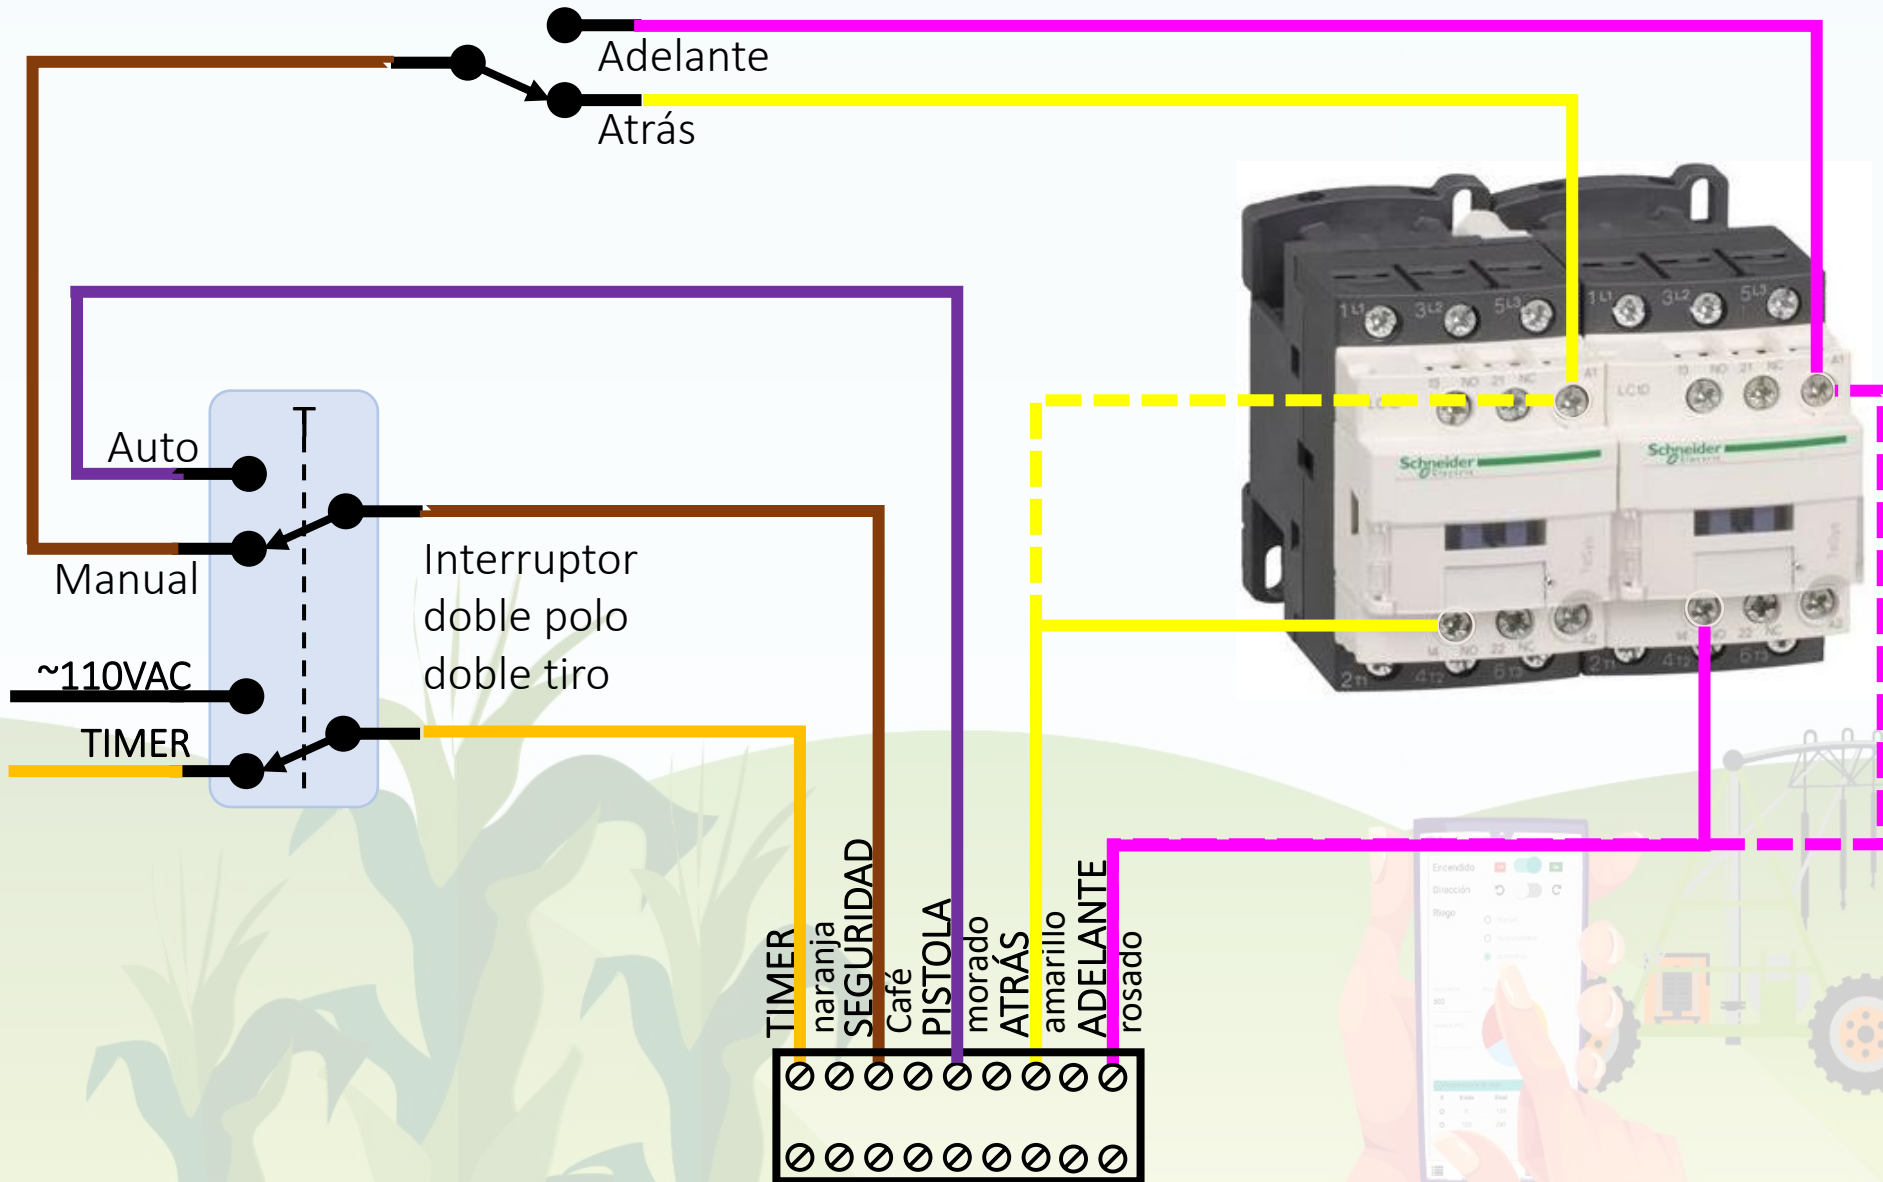

DTA - Agrícola

Valley compatibles

Cableado interruptor en la caja de control central

Adelante
Atrás

Auto
Manual
~110VAC
TIMER
Interruptor
doble polo
doble tiro

TIMER
naranja
SEGURIDAD
Café
PISTOLA
morado
ATRÁS
amarillo
ADELANTE
rosado

Cableado de la caja de torre Valley